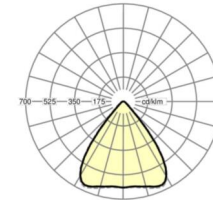

параметры

номер заказа	37450326630
код EAN	4020863353682
номер таможенного тарифа	94051190
Знак прохождения контроля	IP 65, класс защиты I, F, D, Indoor, CE
Степень ударпрочности IK	IK03 (-20°C bis 45°C)
Температура окружения	ta -20°C в 45°C
Особые свойства	Готовность к IoT «Ready for IoT»
Гарантийный срок	5 лет
Государственные программы поддержки	BEG - государственные субсидии для энергосберегающих зданий (действительна только для Германии)

электротехника

Балласт	Электронный драйвер DALI2 (2 штуки)
Мощность системы	196W
сетевое напряжение	230V/50Hz
автоматический предохранитель (пусковой ток)	5 штук/B10, 8 штук/B16, 8 штук/C10, 14 штук/C16
класс энергосбережения/Источник света	D

Оптика

Оснастка	LED, цветопередача/оттенок света CRI ≥ 80 / 4000K
Допуск для координаты цветности (MacAdam)	3SDCM
Номинальный световой поток	28384lm
Срок службы LED	50000h L80/B10 (Tq 45°C)
светоотдача светильников	145lm/W
Угол излучения	80° (C0) / 80° (C90)
UGR поп./вдоль	18.3 / 18.9

DEEP-LINK

<https://www.regiolum.de/ru/article/37450326630>