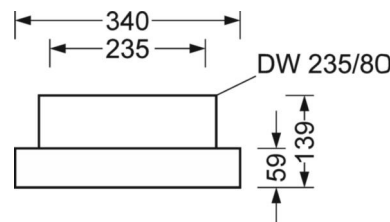

Оптика

Оснастка	LED, цветопередача/оттенок света CRI ≥ 80 / 4000K
Допуск для координаты цветности (MacAdam)	3SDCM
Номинальный световой поток	28384lm
Срок службы LED	50000h L80/B10 (Tq 45°C)
светоотдача светильников	145lm/W
Угол излучения	80° (C0) / 80° (C90)
UGR поп./вдоль	18.3 / 18.9

DEEP-LINK

<https://www.regiolum.de/ru/article/37450326630>

Ссылка	LED 28400lm 840
ηLB	100 %
Φ ↓/↑	100 % / 0 %
UGR поп./вдоль	18.3 / 18.9

Механика

цвет корпуса	белый стандартный для электротехники RAL 9016
размеры (LxWxH/DxH)	1338mm x 340mm x 59mm
вес (нетто)	13.1kg
Cable entry KE (X/Y)	586mm/0mm
Вид монтажа	установка отдельных светильников на подвесе, Потолочная одиночная установка, сборка несущих шин

размеры

L	1338 mm	Длина
B	340 mm	Ширина
H	59 mm	Высота
A1	1305 mm	Расстояние между точками крепежа при одиночной установке
A4	235 mm	Расстояние между точками крепежа (ширина)
X	586 mm	Расстояние от ввода проводов до середины светильника по оси X (вдо)
Y	0 mm	Расстояние от ввода проводов до середины светильника по оси Y (поп)