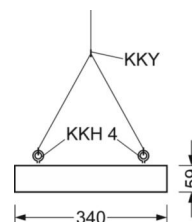

Оптика

Оснастка	LED, цветопередача/оттенок света CRI ≥ 80 / 4000K
Допуск для координаты цветности (MacAdam)	3SDCM
Номинальный световой поток	28384lm
Срок службы LED	50000h L80/B10 (Tq 45°C)
светоотдача светильников	145lm/W
Угол излучения	80° (C0) / 80° (C90)
UGR поп./вдоль	18.3 / 18.9

DEEP-LINK

<https://www.regiolum.de/ru/article/37450326630>

Ссылка	LED 28400lm 840
ηLB	100 %
Φ ↓/↑	100 % / 0 %
UGR поп./вдоль	18.3 / 18.9

Механика

цвет корпуса	белый стандартный для электротехники RAL 9016
размеры (LxWxH/DxH)	1338mm x 340mm x 59mm
вес (нетто)	13.1kg
Cable entry KE (X/Y)	586mm/0mm
Вид монтажа	установка отдельных светильников на подвесе, Потолочная одиночная установка, сборка несущих шин

размеры

L	1338 mm	Длина
B	340 mm	Ширина
H	59 mm	Высота
A1	1305 mm	Расстояние между точками крепежа при одиночной установке
A4	235 mm	Расстояние между точками крепежа (ширина)
X	586 mm	Расстояние от ввода проводов до середины светильника по оси X (вдо)
Y	0 mm	Расстояние от ввода проводов до середины светильника по оси Y (поп)